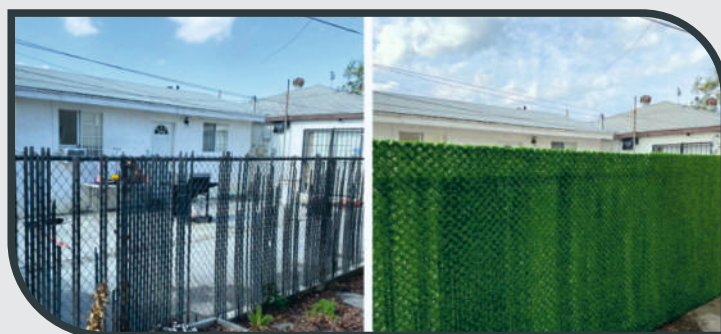

ПРИМЕРЫ ПРИМЕНЕНИЯ